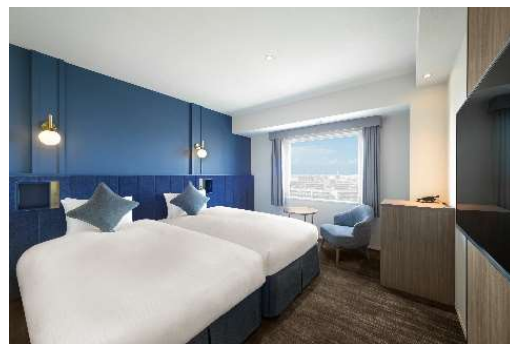

## ■新たにお取引いただいたお客様

この3ヶ月でチェーンホテル36軒、旅館・独立系ホテル18軒、計54軒のお客様とお取引がスタートしました。お取引施設数累計は1,751施設になり、うちリネンサプライ事業のお客様は267軒となりました。（2頁目以降の納品実績をご覧ください）これも全て皆様のご愛顧のおかげでございます。厚く御礼申し上げます。

オリエンタホテル東京ベイ様の  
オリエンタル・コンフォート客室風景