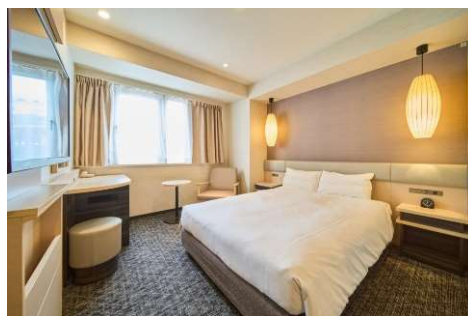

これも全て皆様のご愛顧のおかげでございます。厚く御礼申し上げます。

グランドプリンスホテル大阪ベイ様の
客室風景

ヴィアイン京都四条室町様の
客室風景

ヴィアイン名古屋新幹線口様の
客室風景

■羽毛原料相場について

指標としている中国産WDD85%の価格は、6月中旬US\$64/kgから9月中旬US\$66/kgに上昇しております。今後については、供給面、需要面の諸要因のつながりの行末が見通しにくく不透明な状況となっております。