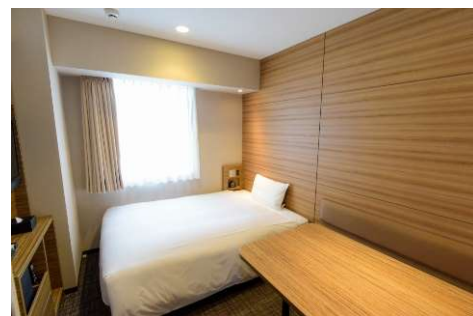

これも全て皆様のご愛顧のおかげでございます。厚く御礼申し上げます。

グランドプリンスホテル大阪ベイ様の
客室風景

ヴィアイン京都四条室町様の
客室風景

ヴィアイン名古屋新幹線口様の
客室風景

■羽毛原料相場について

指標としている中国産WDD85%の価格は、6月中旬US\$64/kgから9月中旬US\$66/kgに上昇しております。今後については、供給面、需要面の諸要因のつながりの行末が見通しにくく不透明な状況となっております。