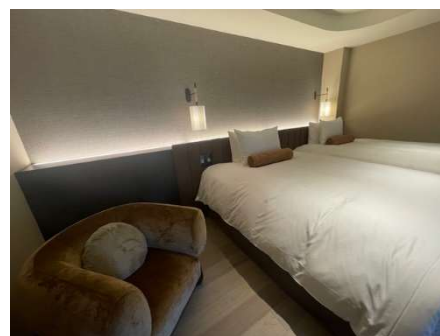

ふふ軽井沢様の客室風景

■羽毛原料相場について

指標としている中国産WDD85%の価格は、9月下旬US\$42/kgから12月中旬US\$48/kgに上昇しております。今後については、供給面、需要面の諸要因のつなひきの行末が見通しにくく不透明な状況となっております。

【納品実績】

COMFORT
Alliance

ホテル・ラ・ジェント・プラザ函館北斗
湯の川温泉 笑 函館屋
登別温泉 第一滝本館
ラ・ジェント・ステイ札幌大通
両国総本店
ホテル・トリフィート小樽運河
ホテルウィングインターナショナル千歳
コンフォートホテル札幌すすきの
あかん湖 鶴雅ウィングス
ホテルリリーフ札幌すすきの
JR東日本ホテルメッツ 札幌
札幌プリンスホテル
Skye Niseko
定山溪万世閣 ホテルミリオナーネ
ホテルウィングインターナショナル苫小牧
阿寒の森鶴雅リゾート 花ゆう香
夕映えの宿 国民宿舎 桂田
ホテル地の涯
世界自然遺産の宿 しれとこ村
ベッセルホテルカンパーナすすきの
十勝川温泉 第一ホテル 豊洲亭 豆陽亭
ホテルウィングインターナショナル旭川駅前
お宿欣崙湯
しこつ湖鶴雅リゾートスパ 水の詞
いわない温泉 高島旅館
Chalet Ivy 定山溪
ホテルアクシアイン釧路
ラ・ジェント・ステイ函館駅前
ホテルウィングインターナショナル札幌すすきの
層雲峡温泉 ホテル大雪
JRイン函館
層雲閣グランドホテル
ザ・ノット札幌
フェアフィールド・バイ・マリオット札幌
洞爺湖万世閣ホテルレイクサイドテラス
北こぶし知床 ホテル&リゾート
登別万世閣
ザ・ヴェール・ルスツ
北海道登別温泉 ホテルまほろば
旅亭 花ゆら
ニューオータニイン札幌
札幌グランベルホテル
ランプライトブックスホテル札幌
お宿欣喜湯 別邸 忍冬
平成館 しおさい亭
アパホテル&リゾート札幌
グランドブリッセンホテル定山溪
すすきのグランベルホテル
札幌市交通局
札幌市消防署
札幌市消防学校
名湯の宿 パークホテル 雅亭
湯元オロフレ荘